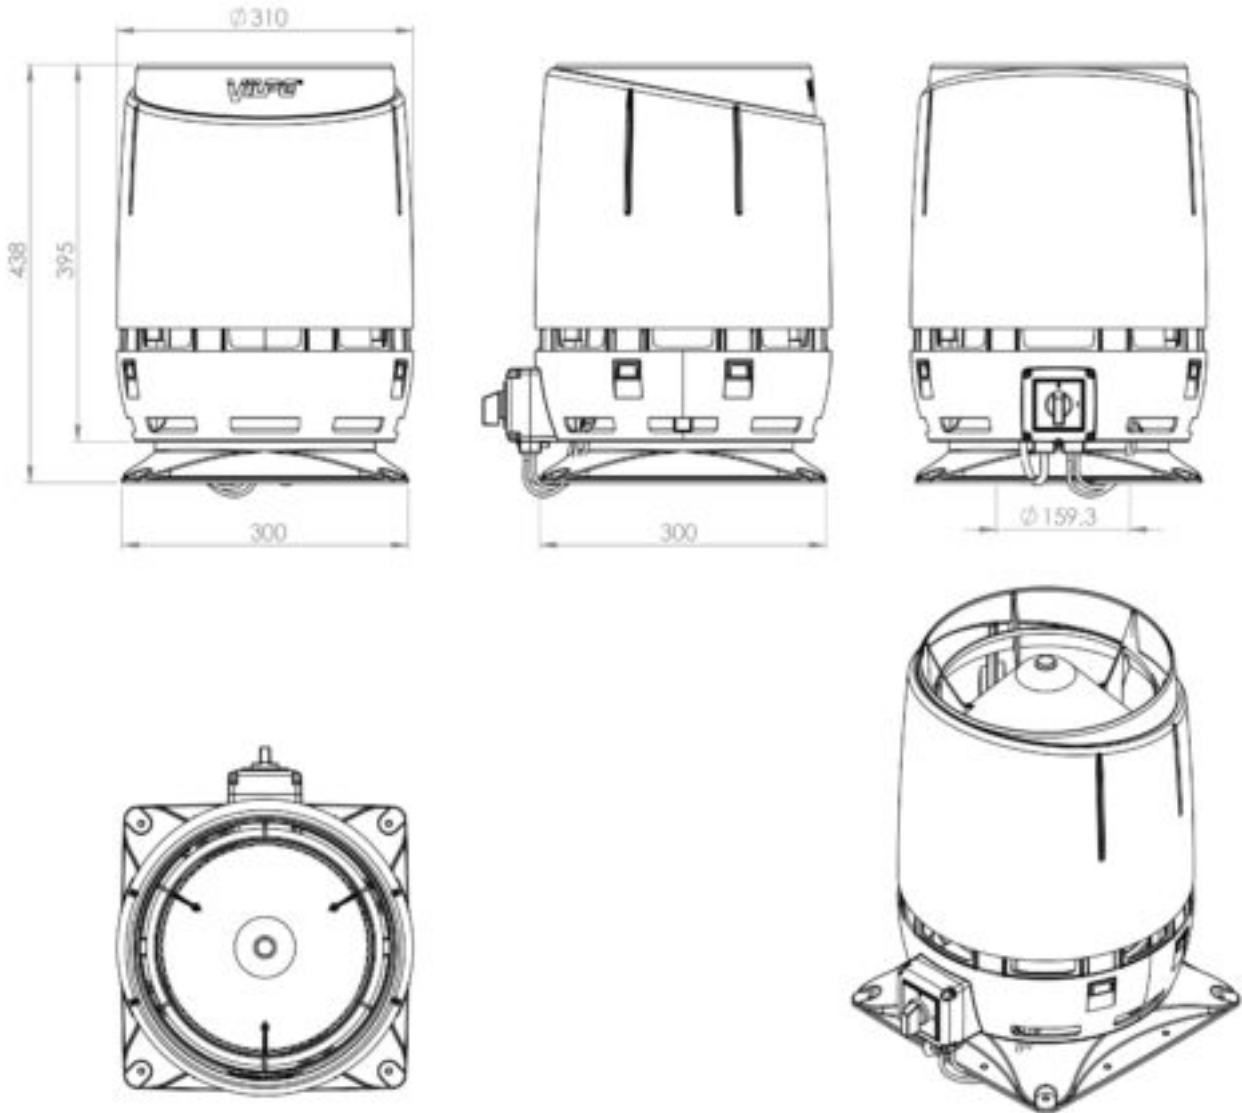

ECO160S FLOW ВЕНТИЛЯТОР+ ОСНОВАНИЕ 300X300

Copyright © 2018 VILPE Oy. All rights reserved.

Vilpe Oy Ab

Kauppatie 9, FI-65610 Mustasaari
Telephone +358 20 123 3200

23.07.2020

Sales & Technical Support | FI +358 20 123 3233 | EN +358 20 123 3222 | RU +358 20 123 3290 | SE +46 70 511 2020 | PL +48 71 740 2623
myynti@sktuote.fi | sales@sktuote.fi

FI: Pidätämme oikeuden muutoksiin ilman ennakkoilmoitusta.
SE: Vi reserverar oss för eventuella ändringar och fel i produktinformationen.
EN: We reserve the right to change these terms and conditions at any time.

RU: Мы оставляем за собой право на внесение изменений без предварительного уведомления.
PL: Zachowujemy prawo do zmian bez wcześniejszej informacji.
DE: Technische Änderungen behalten wir uns ohne vorherige Ankündigung vor.