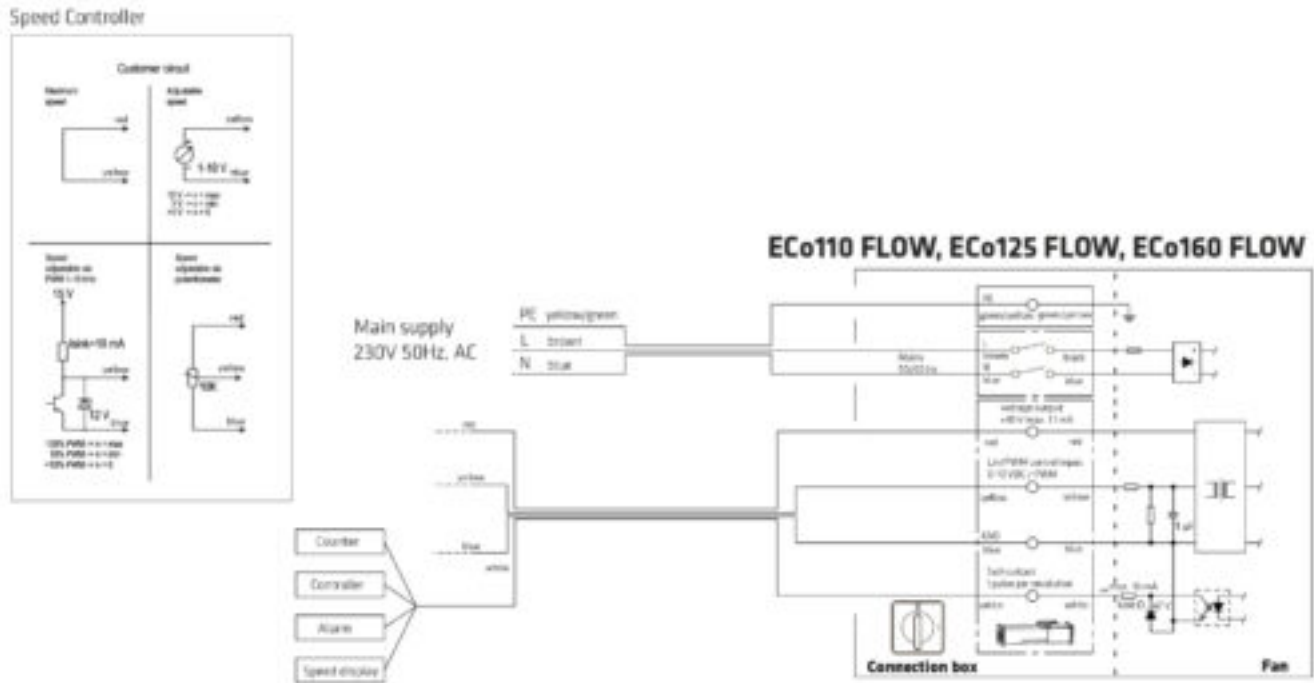

ECO160S FLOW ВЕНТИЛЯТОР+ ОСНОВАНИЕ 300X300

Vilpe Oy Ab

Kauppatie 9, FI-65610 Mustasaari
Telephone +358 20 123 3200

23.07.2020

Sales & Technical Support | FI +358 20 123 3233 | EN +358 20 123 3222 | RU +358 20 123 3290 | SE +46 70 511 2020 | PL +48 71 740 2623
myynti@sktuote.fi | sales@sktuote.fi

FI: Pidätämme oikeuden muutoksiin ilman ennakkoi ilmoitusta.
SE: Vi reserverar oss för eventuella ändringar och fel i produktinformationen.
EN: We reserve the right to change these terms and conditions at any time.

RU: Мы оставляем за собой право на внесение изменений без предварительного уведомления.
PL: Zachowujemy prawo do zmian bez wcześniejszej informacji.
DE: Technische Änderungen behalten wir uns ohne vorherige Ankündigung vor.