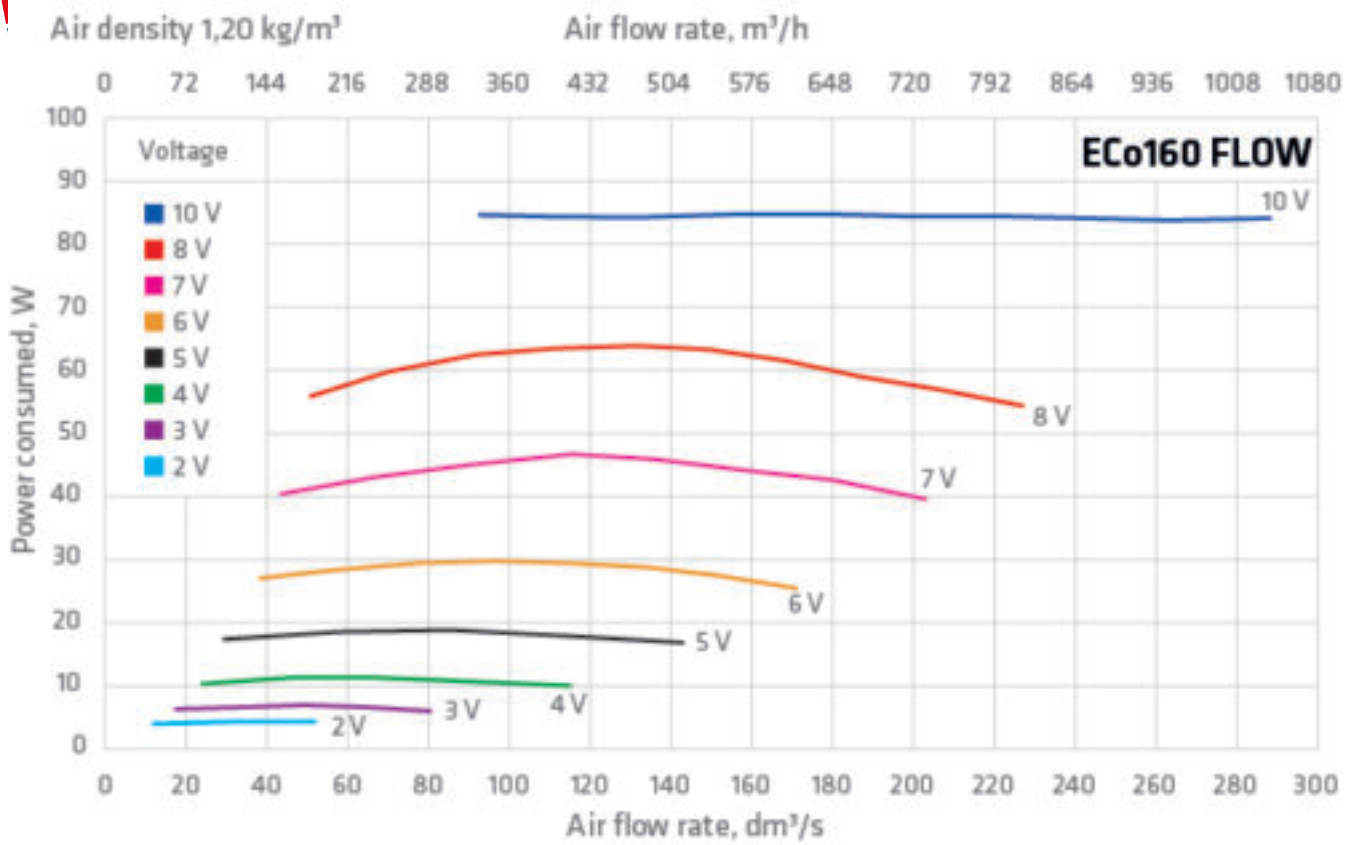

Vilpe Oy Ab

Kauppatie 9, FI-65610 Mustasaari
Telephone +358 20 123 3200

23.07.2020

Sales & Technical Support | FI +358 20 123 3233 | EN +358 20 123 3222 | RU +358 20 123 3290 | SE +46 70 511 2020 | PL +48 71 740 2623
myynti@sktuote.fi | sales@sktuote.fi

FI: Pidätämme oikeuden muutoksiin ilman ennakkoilmoitusta.
SE: Vi reserverar oss för eventuella ändringar och fel i produktinformationen.
EN: We reserve the right to change these terms and conditions at any time.

RU: Мы оставляем за собой право на внесение изменений без предварительного уведомления.
PL: Zachowujemy prawo do zmian bez wcześniejszej informacji.
DE: Technische Änderungen behalten wir uns ohne vorherige Ankündigung vor.