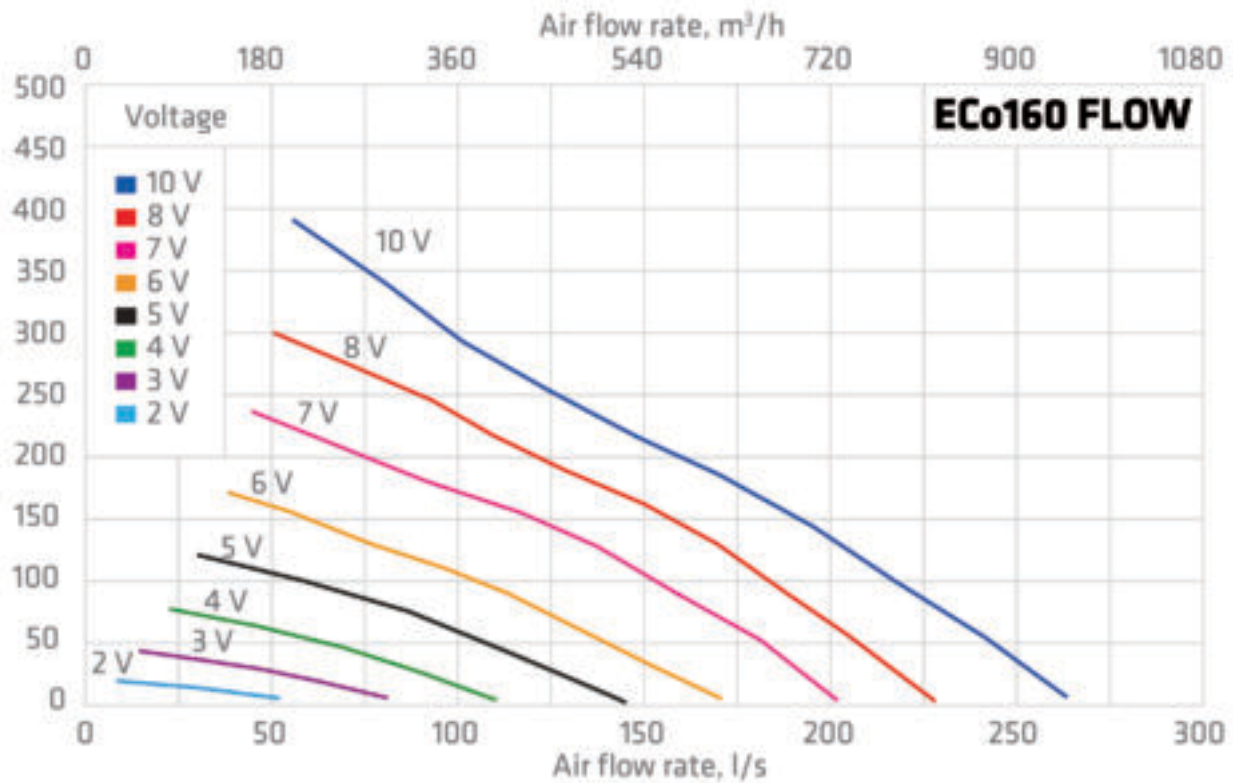

ECO160S FLOW ВЕНТИЛЯТОР+ ОСНОВАНИЕ 300X300

Vilpe Oy Ab

Kauppatie 9, FI-65610 Mustasaari
Telephone +358 20 123 3200

23.07.2020

Sales & Technical Support | FI +358 20 123 3233 | EN +358 20 123 3222 | RU +358 20 123 3290 | SE +46 70 511 2020 | PL +48 71 740 2623
myynti@sktuote.fi | sales@sktuote.fi

FI: Pidätämme oikeuden muutoksiin ilman ennakoilmoitusta.
SE: Vi reserverar oss för eventuella ändringar och fel i produktinformationen.
EN: We reserve the right to change these terms and conditions at any time.

RU: Мы оставляем за собой право на внесение изменений без предварительного уведомления.
PL: Zachowujemy prawo do zmian bez wcześniejszej informacji.
DE: Technische Änderungen behalten wir uns ohne vorherige Ankündigung vor.